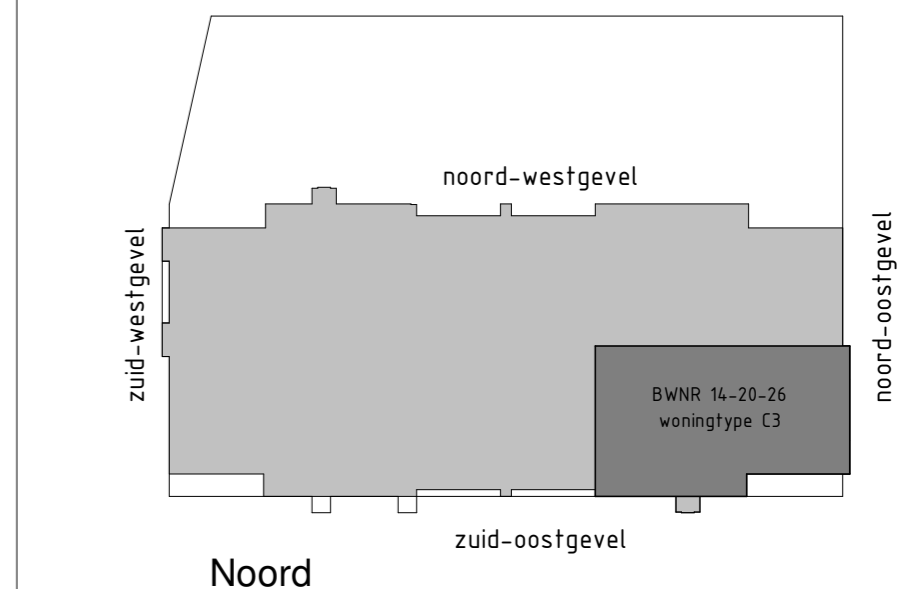

### RENVOOI ALGEMEEN

-  beplanting in plantenbak
-  Haag, 10m hoog type Fagus Sylvatica
-  sedumdak
-  tegels
-  buitentegels
-  hoofdentree woning
-  zelfsluitend
-  brandscheiding, 30 min brandwerend
-  brandscheiding, 60 min brandwerend
-  vloerverwarming
-  verdelers vloerverwarming
-  WP
-  WTW
-  wm
-  wd
-  LD
-  hwa
-  paneel boven deur

## Résidence Quatrebras

onderwerp  
**Woningtype C3 - Bouwnummers 14-20-26**

schaal 1:50  
 datum 16-03-2021  
 wijziging  
 tekenaar K. Lubbers  
 projectnr. 1120044  
 tekeningnr. VK\_14