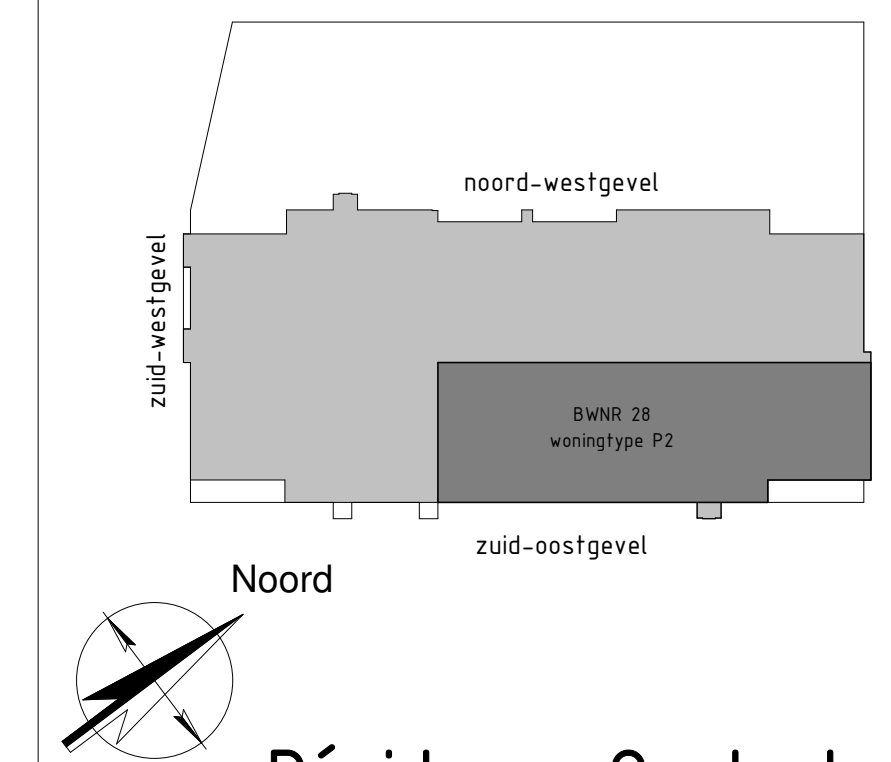

RENVOOI ELEKTRA

- Aansluitpunt 3 fasen, nul en beschermingscontact
- Aansluitpunt CAI, bedraad
- Aansluitpunt UTP
- Aansluitpunt intercom bedraad
- Perilex 3 fasen, nul en beschermingscontact, waterdicht
- Aardmaat
- Centraaldoos met lichtpunt
- Contactdoos 1-voudig met beschermingscontact
- Contactdoos 2-voudig met beschermingscontact
- Contactdoos 2-voudig met beschermingscontact in 2 inbouwdozen
- Contactdoos 2-voudig met beschermingscontact in 2 inbouwdozen, waterdicht, deksel
- Detector, plafond
- Bedrukker
- Optische rookmelder
- Schakelaar, 1-polig
- Schakelaar, serie-
- Schakelaar, wissel-
- Thermostaatleiding, bedraad
- Verdeelinrichting
- lichtpunt
- elektrische radiator
- buitenkraan
- wand lichtpunt