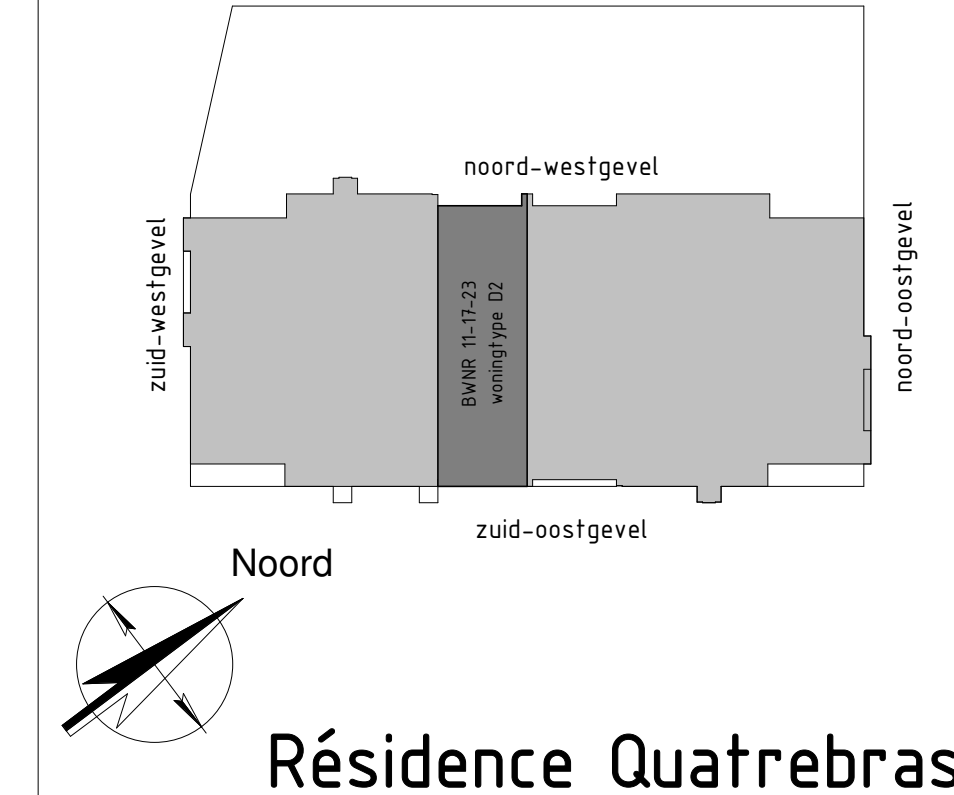

RENVOOI ELEKTRA

- Aansluitpunt 3 fasen, nul en beschermingscontact
- Aansluitpunt CAI, bedraad
- Aansluitpunt UTP
- Aansluitpunt intercom bedraad
- Perilex 3 fasen, nul en beschermingscontact, waterdicht
- Aardingspunt
- Aardmat
- Contactdoos met lichtpunt
- Contactdoos 1-voudig met beschermingscontact
- Contactdoos 2-voudig met beschermingscontact
- Contactdoos 2-voudig met beschermingscontact in 2 inbouwdozen
- Contactdoos 2-voudig met beschermingscontact in 2 inbouwdozen, waterdicht, deksel
- Detector, plafond
- Beldrukker
- Optische rookmelder
- Schakelaar, 1-polig
- Schakelaar, serie-
- Schakelaar, wissel-
- Thermostaatleiding, bedraad
- Verdelinrichting
- lichtpunt
- elektrische radiator
- buitenkraan
- wand lichtpunt