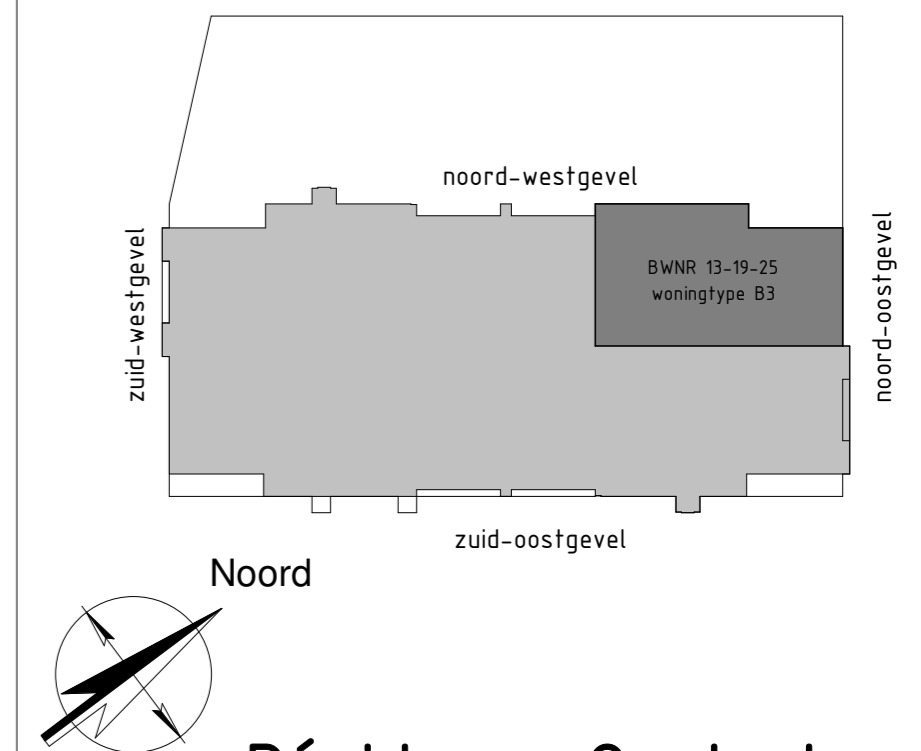

RENVOOI ALGEMEEN

	beplanting in plantenbak
	Haag, 1,0m hoog type Fagus Sylvania
	sedumdak
	tegels
	buitentegels
	hoofdentree woning
	zelfsluitend
	brandscheiding, 30 min brandwerend
	brandscheiding, 60 min brandwerend
	vloerverwarming
	verdelers vloerverwarming
	warme pomp
	warmteterugwin unit
	opstelplaats wasmachine
	opstelplaats wasdroger
	loopdeur
	hemelwater afvoer
	paneel boven deur

- De opgegeven maten zijn circa maten en kunnen afwijken
- in de praktijk, hier kunnen geen rechten aan ontleend worden
- inrichting en afwerking privé buitenruimte volgens nadere uitwerking
- de plaats, aantallen en afmetingen van aangegeven installatiepunten zijn indicatief en kunnen wijzigen

Résidence Quatrebras

onderwerp
Woningtype B3 - Bouwnummers 13-19-25

schaal 1:50
datum 16-03-2021
wijziging
tekenaar K. Lubbers

projectnr. 1120044
tekeningnr. VK_13