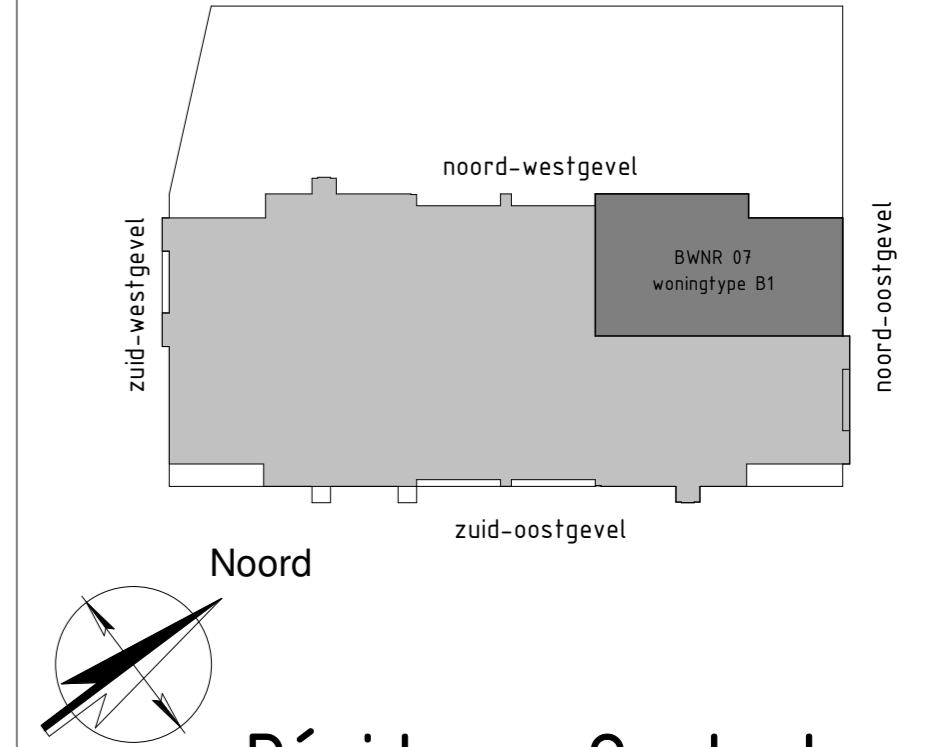

RENVOOI ALGEMEEN

- beplanting in plantenbak
- Haag, 1,0m hoog type Fagus Sylvatica
- sedumdak
- tegels
- buitentegels
- hoofdentree woning
- zelfsluitend
- brandscheiding, 30 min brandwerend
- brandscheiding, 60 min brandwerend
- vloerverwarming
- verdeler vloerverwarming
- WP
- warmtepomp
- WTW
- warmteterugwin unit
- wm
- opstelplaats wasmachine
- wd
- opstelplaats wasdroger
- LD
- loopdeur
- hwa
- hemelwater afvoer
- paneel boven deur

- De opgegeven maten zijn circa maten en kunnen afwijken
 in de praktijk, hier kunnen geen rechten aan ontleend worden
 - inrichting en afwerking privé buitenruimte volgens nadere uitwerking
 - de plaats, aantallen en afmetingen van aangegeven installatiepunten zijn indicatief en kunnen wijzigen

Résidence Quatrebras

onderwerp
Woningtype B1 - Bouwnummer 7

schaal	1:50	projectnr.	1120044
datum	16-03-2021	tekeningnr.	VK_07
wijziging			
tekenaar	K. Lubbers		