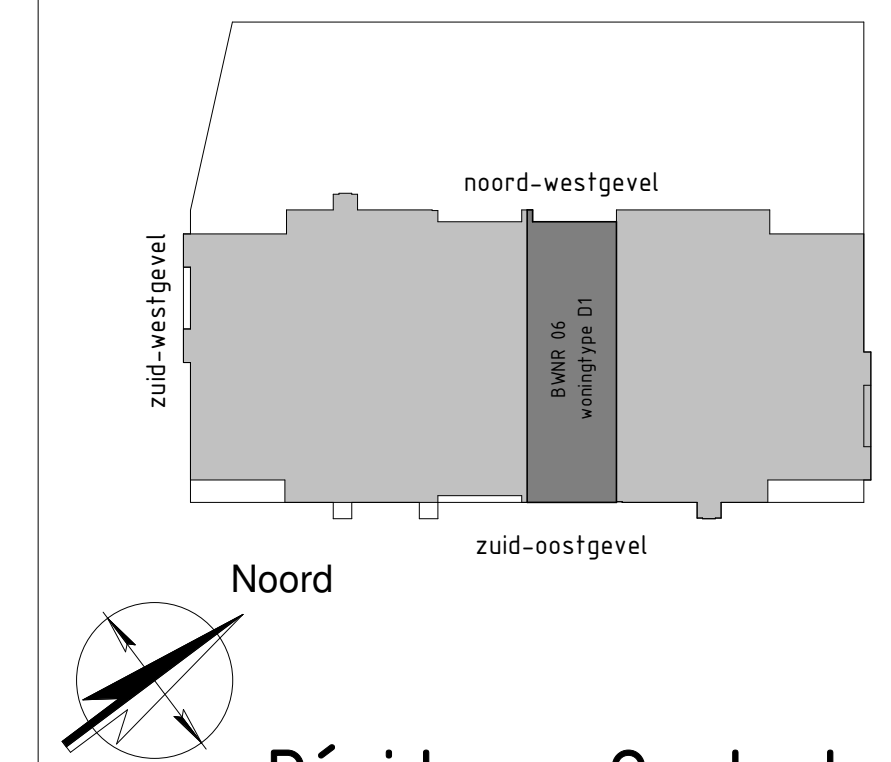

RENVOOI ELEKTRA

- Aansluitpunt 3 fasen, nul en beschermingscontact
- Aansluitpunt CAI, bedraad
- Aansluitpunt UTP
- Aansluitpunt intercom bedraad
- Perilex 3 fasen, nul en beschermingscontact, waterdicht
- Aardingspunt
- Aardmat
- Centraaldoos met lichtpunt
- Contactdoos 1-voudig met beschermingscontact
- Contactdoos 2-voudig met beschermingscontact
- Contactdoos 2-voudig met beschermingscontact in 2 inbouwdozen
- Contactdoos 2-voudig met beschermingscontact in 2 inbouwdozen, waterdicht, deksel
- Detector, plafond
- Beldrukker
- Optische rookmelder
- Schakelaar, 1-polig
- Schakelaar, serie-
- Schakelaar, wissel-
- Thermostaatleiding, bedraad
- Verdelinrichting
- lichtpunt
- elektrische radiator
- buitenkraan
- wand lichtpunt