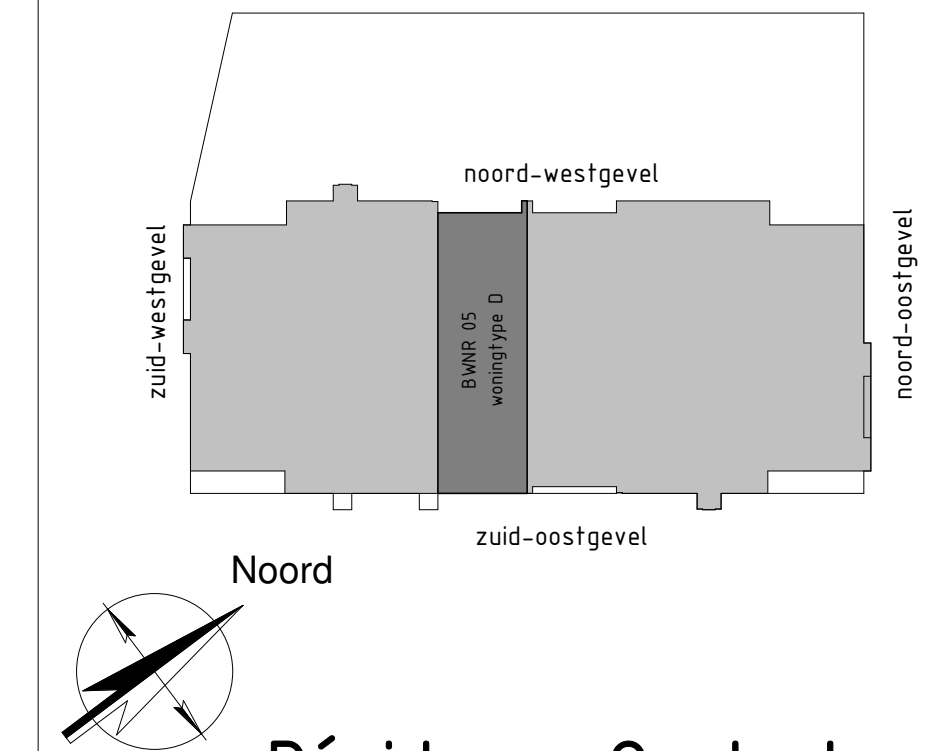

RENVOOI ELEKTRA

- Aansluitpunt 3 fasen, nul en beschermingscontact
- Aansluitpunt CAI, bedraad
- Aansluitpunt UTP
- Aansluitpunt intercom bedraad
- Perilex 3 fasen, nul en beschermingscontact, waterdicht
- Aardingspunt
- Aardmat
- Contactdoos 1-voudig met beschermingscontact
- Contactdoos 2-voudig met beschermingscontact
- Contactdoos 2-voudig met beschermingscontact in 2 inbouwdozen
- Contactdoos 2-voudig met beschermingscontact in 2 inbouwdozen, waterdicht, deksel
- Detector, plafond
- Belddrukker
- Optische rookmelder
- Schakelaar, 1-polig
- Schakelaar, serie-
- Schakelaar, wissel-
- Thermostaatleiding, bedraad
- Verdelersinrichting
- lichtpunt
- elektrische radiator
- buitenkraan
- wand lichtpunt