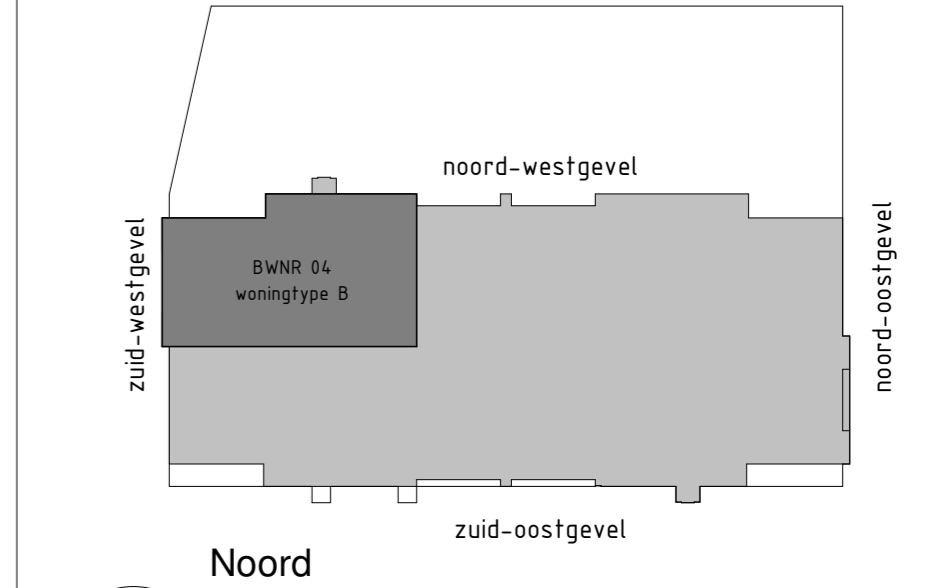

### RENVOOI ALGEMEEN

- beplanting in plantenbak
- Haag, 1,0m hoog type Fagus Sylvania
- sedumdak
- tegels
- buitentegels
- hoofdentree woning
- zelfsluitend
- brandscheiding, 30 min brandwerend
- brandscheiding, 60 min brandwerend
- vloerverwarming
- verdelers vloerverwarming
- warmte pomp
- warmteterugwin unit
- opstelplaats wasmachine
- opstelplaats wasdroger
- loopdeur
- hemelwater afvoer
- paneel boven deur

- De opgegeven maten zijn circa maten en kunnen afwijken  
 in de praktijk, hier kunnen geen rechten aan ontleend worden  
 - inrichting en afwerking privé buitenruimte volgens nadere uitwerking  
 - de plaats, aantallen en afmetingen van aangegeven installatiepunten zijn indicatief en kunnen wijzigen

## Résidence Quatrebras

onderwerp  
**Woningtype B - Bouwnummer 4**

schaal	1:50	projectnr.	1120044
datum	16-03-2021	tekeningnr.	VK_04
wijziging			
tekenaar	K. Lubbers		