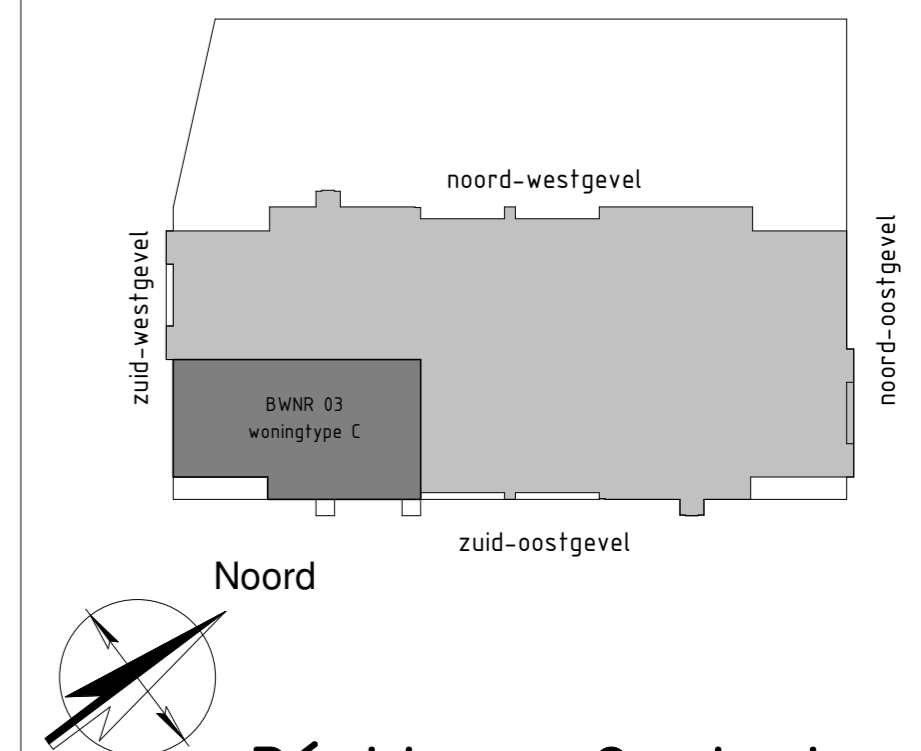

RENVOOI ALGEMEEN

-  beplanting in plantenbak
-  Haag, 1,0m hoog type Fagus Sylvania
-  sedumdak
-  tegels
-  buitentegels
-  hoofdentree woning
-  zelfsluitend
-  brandscheiding, 30 min brandwerend
-  brandscheiding, 60 min brandwerend
-  vloerverwarming
-  verdeler vloerverwarming
-  WP
-  warmtepomp
-  WTW
-  warmterugwin unit
-  wm
-  opstelplaats wasmachine
-  wd
-  opstelplaats wasdroger
-  LD
-  loopdeur
-  hwa
-  hemelwater afvoer
-  paneel boven deur

- De opgegeven maten zijn circa maten en kunnen afwijken
- in de praktijk, hier kunnen geen rechten aan ontleend worden
- inrichting en afwerking privé buitenruimte volgens nadere uitwerking
- de plaats, aantallen en afmetingen van aangegeven installatiepunten zijn indicatief en kunnen wijzigen

Résidence Quatrebras

onderwerp
Woningtype C - Bouwnummer 3

schaal 1:50
datum 16-03-2021
wijziging
tekenaar K. Lubbers

projectnr. 1120044
tekeningnr. VK_03