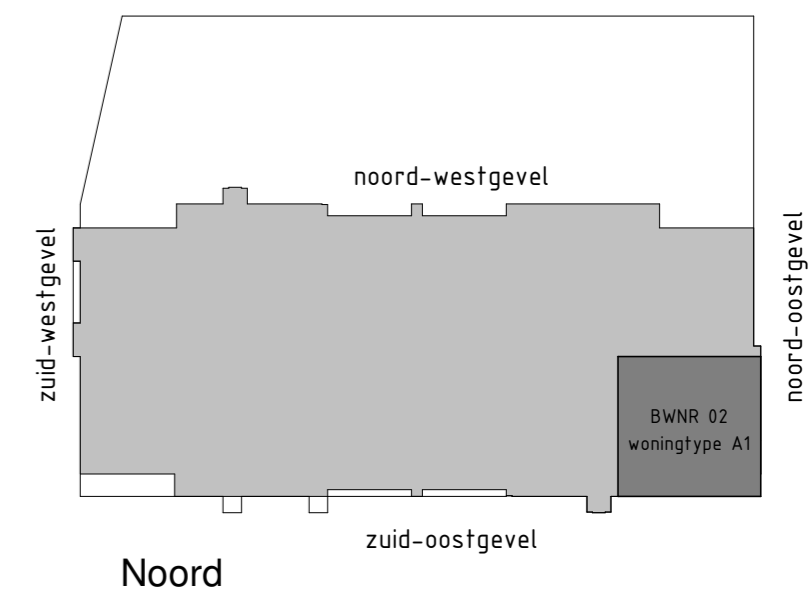

### RENVOOI ALGEMEEN

-  beplanting in plantenbak
-  Haag, 1,0m hoog type Fagus Sylvatica
-  sedumdak
-  tegels
-  buitentegels
-  hoofdentree woning
-  zelfsluitend
-  brandscheiding, 30 min brandwerend
-  brandscheiding, 60 min brandwerend
-  vloerverwarming
-  verdeler vloerverwarming
-  warmte pomp
-  warmteterugwin unit
-  opstelplaats wasmachine
-  opstelplaats wasdroger
-  loopdeur
-  hemelwater afvoer
-  paneel boven deur

## Résidence Quatrebras

onderwerp  
**Woningtype A1 - Bouwnummer 2 - begane grond**

schaal	1:50	projectnr.	1120044
datum	16-03-2021	tekeningnr.	VK_02
wijziging			
tekenaar	K. Lubbers		