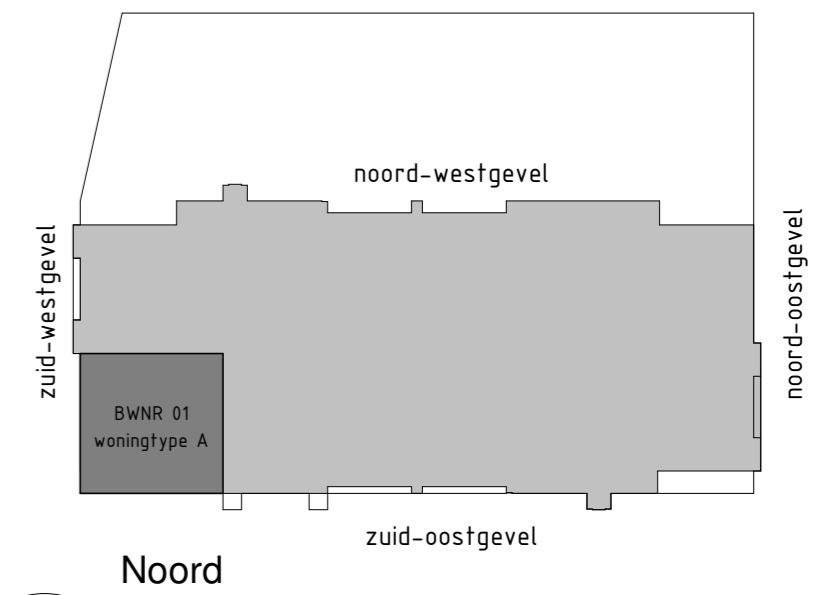

RENVOOI ALGEMEEN

- beplanting in plantenbak
- Haag, 1,0m hoog type Fagus Sylvatica
- sedumdak
- tegels
- buitentegels
- hoofdentree woning
- zelfsluitend
- brandscheiding, 30 min brandwerend
- brandscheiding, 60 min brandwerend
- vloerverwarming
- verdelers vloerverwarming
- VV
- WP
- WTW
- wm
- wd
- LD
- hwa
- paneel boven deur

Résidence Quatrebras

onderwerp
Woningtype A - Bouwnummer 1 - Begane grond

schaal	1:50	projectnr.	1120044
datum	16-03-2021	tekeningnr.	VK_01
wijziging			
tekenaar	RL		